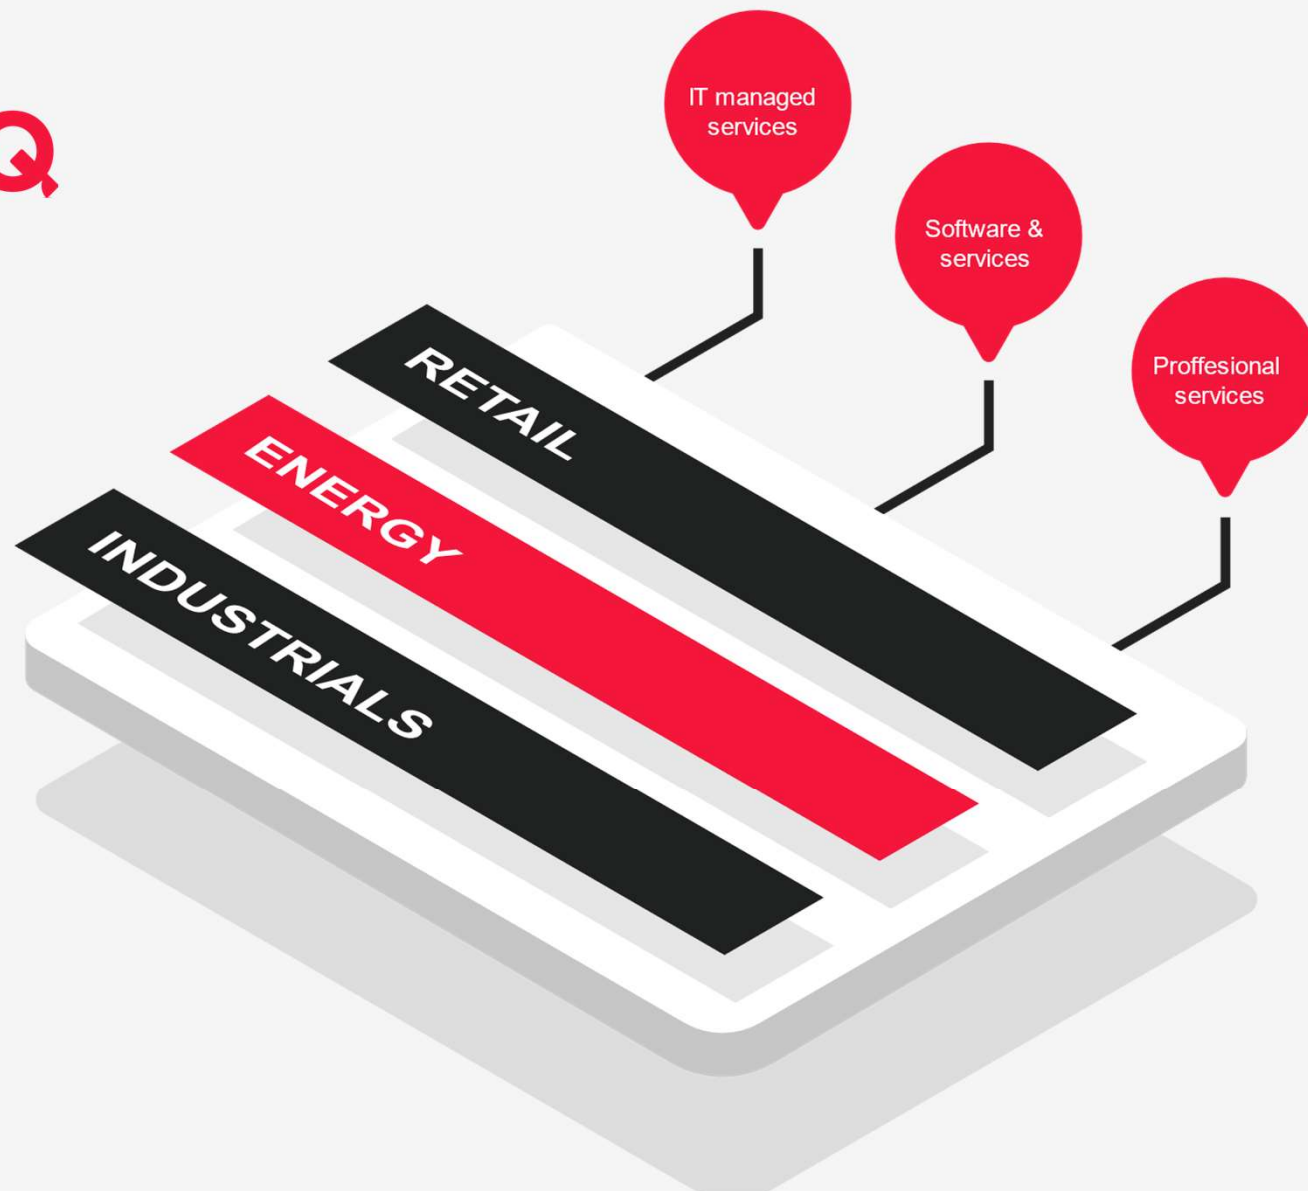

EmbriQ

At a glance